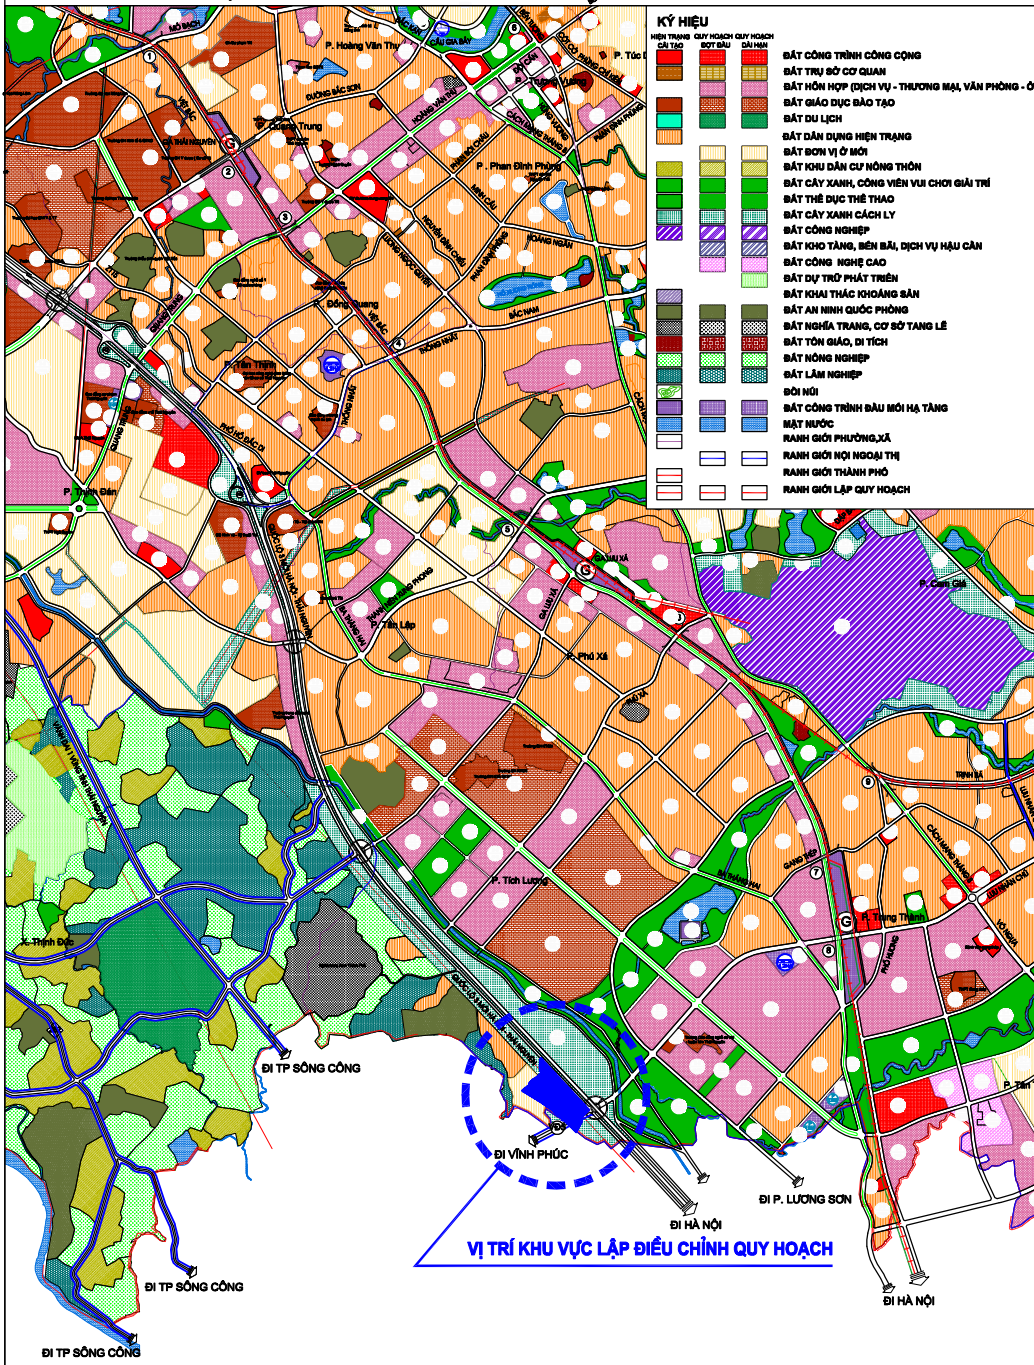

VỊ TRÍ KHU VỰC LẬP ĐIỀU CHỈNH QUY HOẠCH

TRÍCH SƠ ĐỒ ĐỊNH HƯỚNG PHÁT TRIỂN KHÔNG GIAN ĐÔ THỊ ĐẾN NĂM 2035
QUY HOẠCH CHUNG THÀNH PHỐ THÁI NGUYÊN, TỈNH THÁI NGUYÊN ĐẾN NĂM 2035