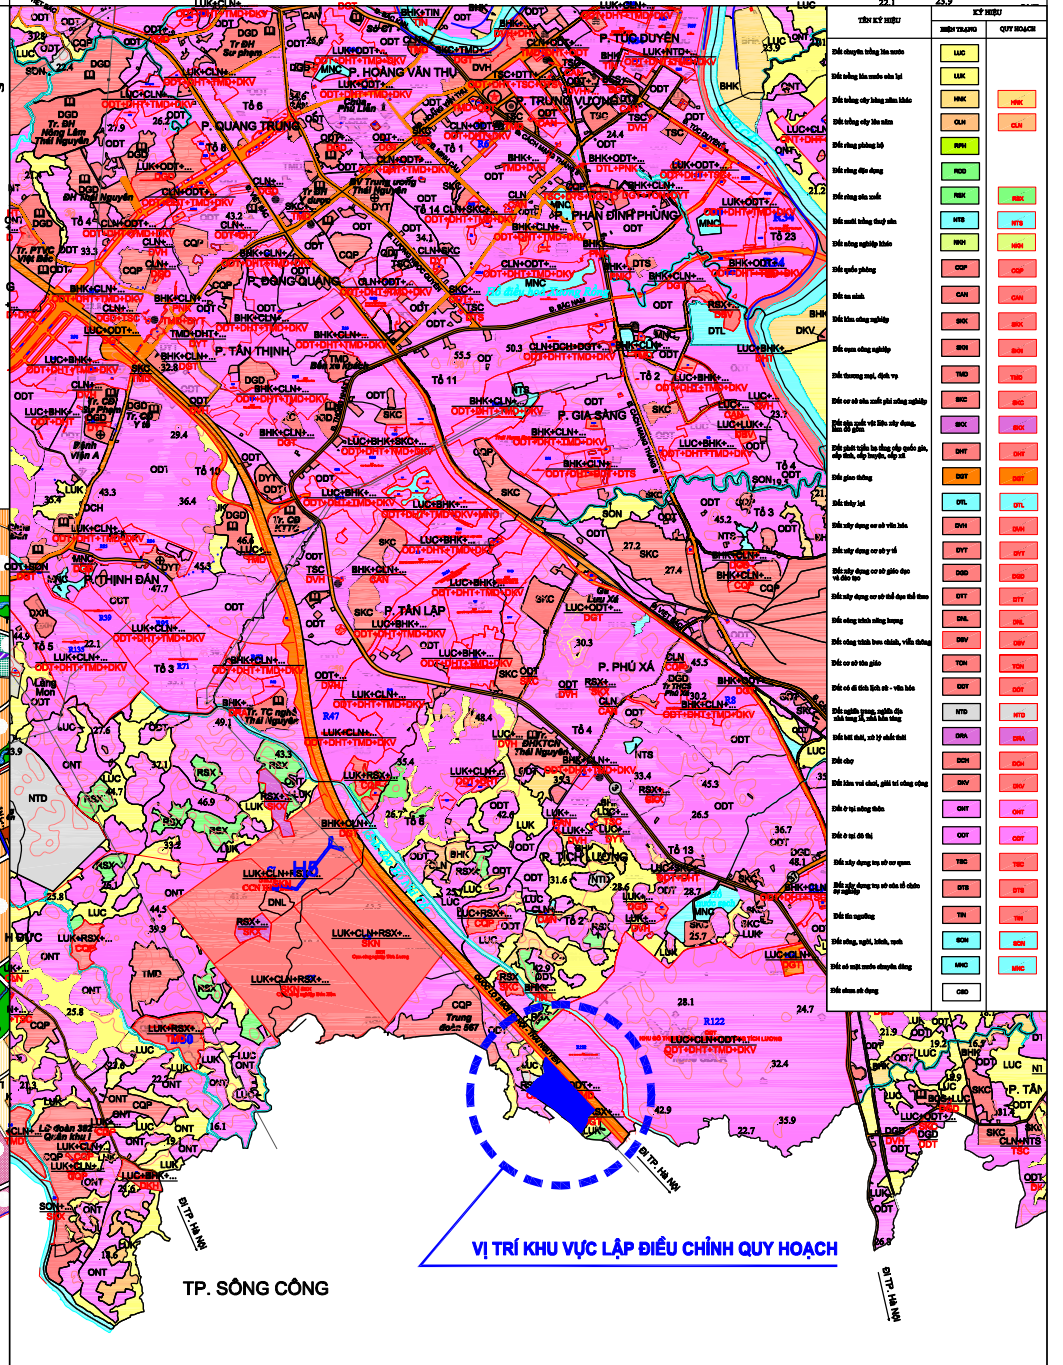

TRÍCH BẢN ĐỒ ĐIỀU CHỈNH QUY HOẠCH SỬ DỤNG ĐẤT
THÀNH PHỐ THÁI NGUYÊN THỜI KỲ 2021 - 2030