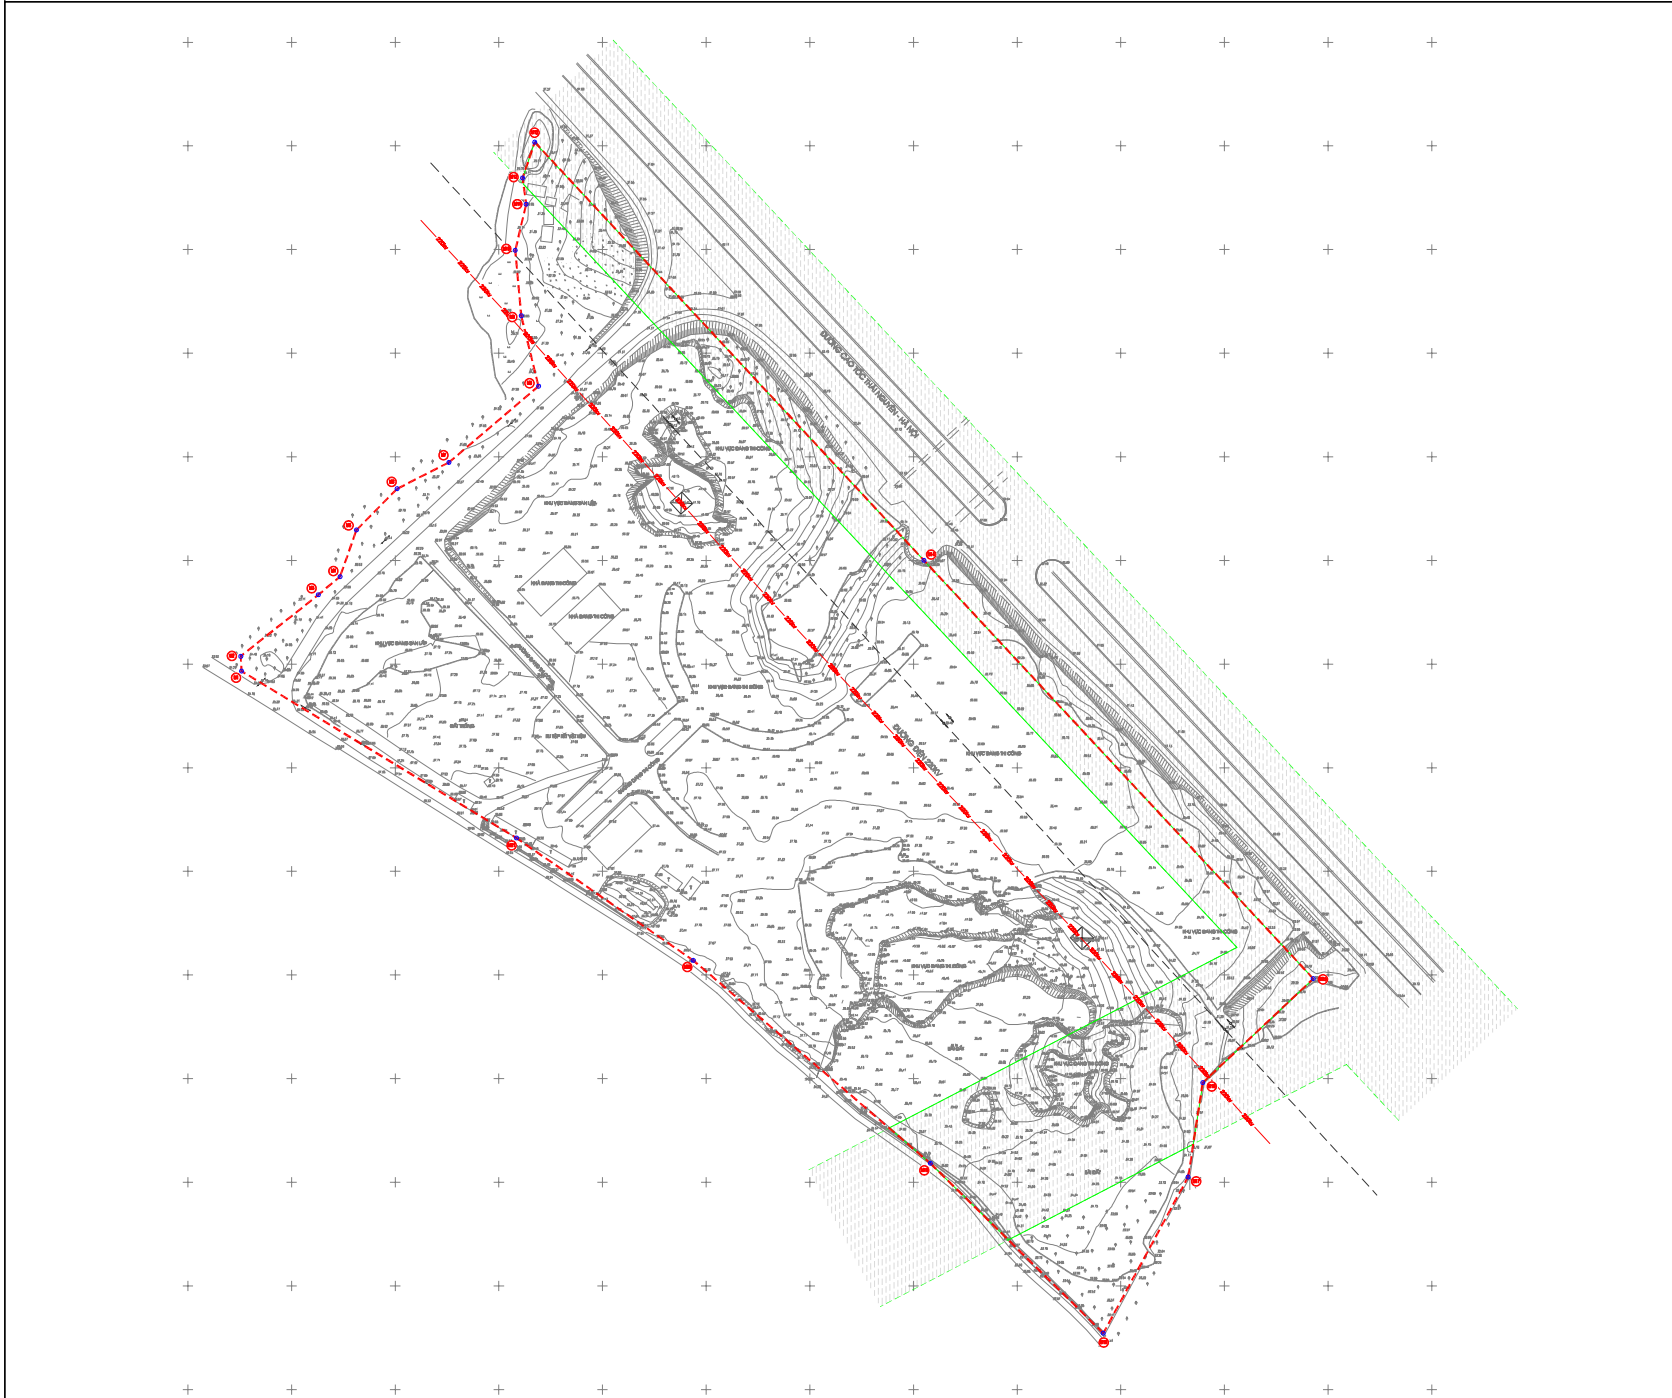

PHẠM VI RANH GIỚI KHU VỰC LẬP ĐIỀU CHỈNH QUY HOẠCH

TỶ LỆ MỐC: 1:5000

MỐC	TỌA ĐỘ X	TỌA ĐỘ Y
M1	2381296.5776	431725.8875
M2	2381303.7967	431725.4805
M3	2381333.4584	431762.922
M4	2381342.2135	431773.3751
M5	2381364.6699	431781.2718
M6	2381384.5737	431800.9251
M7	2381397.31	431825.8701
M8	2381434.1052	431869.097
M9	2381468.0733	431860.792
M10	2381489.6318	431857.9151
M11	2381521.8564	431863.1755
M12	2381534.5374	431861.4419
M13	2381551.8254	431867.2922
M14	2381350.0268	432055.0836
M15	2381148.2283	432242.875
M16	2381098.0679	432189.579
M17	2381052.4978	432182.4659
M18	2380977.1658	432141.5933
M19	2381059.1793	432058.1243
M20	2381157.0734	431943.7418
M21	2381216.12	431858.48

CƠ QUAN PHÊ DUYỆT:
ỦY BAN NHÂN DÂN PHƯỜNG TÍCH LƯƠNG

CƠ QUAN THẨM ĐỊNH, TRÌNH DUYỆT:
PHÒNG KINH TẾ, HẠ TẦNG VÀ ĐÔ THỊ PHƯỜNG TÍCH LƯƠNG

CƠ QUAN TỔ CHỨC LẬP QUY HOẠCH:
CÔNG TY CỔ PHẦN ĐẦU TƯ BÌNH MINH PHÁT

CÔNG TRÌNH:
ĐIỀU CHỈNH QUY HOẠCH CHI TIẾT KHU NHÀ Ở CÔNG NHÂN,
NHÀ Ở XÃ HỘI TẠI PHƯỜNG TÍCH LƯƠNG
ĐỊA ĐIỂM: PHƯỜNG TÍCH LƯƠNG, TỈNH THÁI NGUYÊN

TÊN BẢN VẼ:
SƠ ĐỒ VỊ TRÍ VÀ GIỚI HẠN KHU ĐẤT

BẢN VẼ: CH-01	GHEP: 1 A0	TỶ LỆ: 1:1	NGÀY: J.../J.../2025
THIẾT KẾ	KTS. ĐỖ THỊ BÌNH		
CHỦ TRÌ			
CHỦ NHIỆM	KS. DƯƠNG BÌNH QUYNH		
QUẢN LÝ KỸ THUẬT	KTS. HOÀNG XUÂN QUANG		

BON VỊ THIẾT KẾ:

CÔNG TY CỔ PHẦN ĐẦU TƯ QUỐC TẾ KIẾN TRÚC XÂY DỰNG VÀ THƯƠNG MẠI AEC
ĐỊA CHỈ: TOWER 4, TOWER HỒNH PHÚC - SỐ 100 ĐƯỜNG LƯƠNG VĂN CỨNG, TP. THÁI NGUYÊN